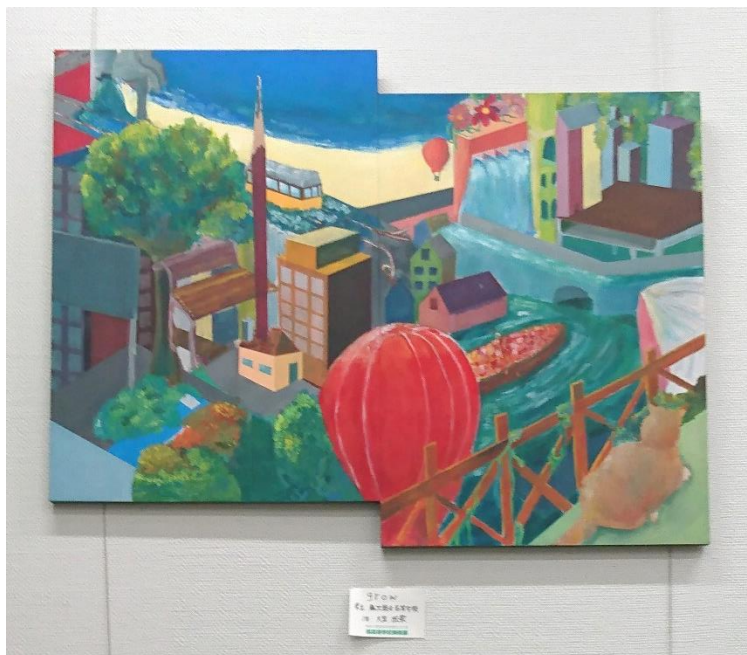

第 64 回高等学校美術展

教育長賞 ペン画「ねこ」 3年河合京子

奨励賞 水彩画「胎内へかえして」 3年永瀬椋子

←彫刻「久遠」 1年 牧野水春

↑「未知なる世界」
3年高橋奈々子

「のぞいてみれば」 2年伊藤澄香 ↑

アクリル画 「grow」 1年大泉風歌

表紙原画部門 2年松尾彩花

職員室前に展示してあります。